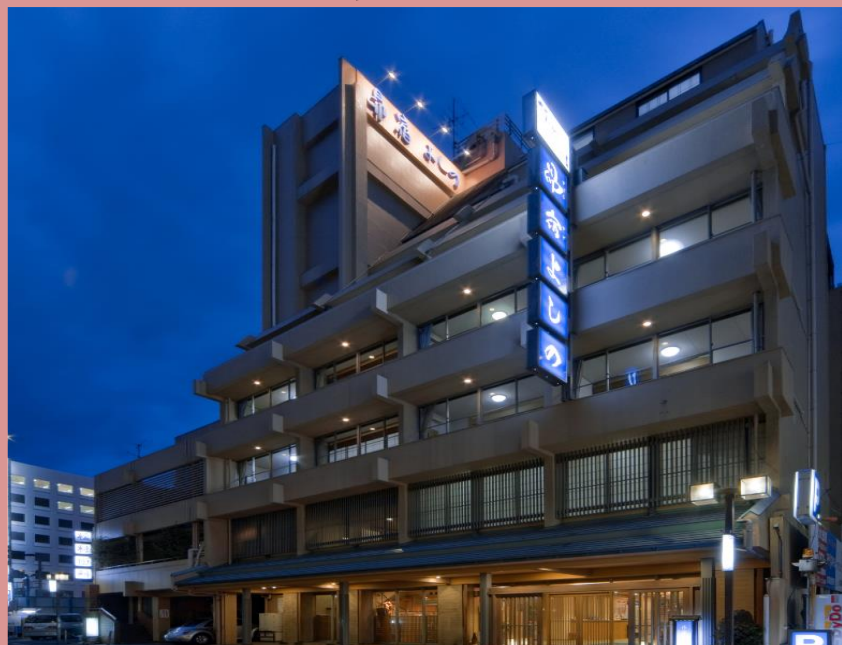

阿波の国 昴宿よしの

Cottage Stay	阿波の国 昴宿よしの AWANOKUNI SUBARUYADO YOSHINO			
Address	徳島市一番町3-18 3-18 Ichiban-cho, Tokushima City, Tokushima			
TEL	+81-88-654-2255			
FAX	+81-88-623-4770			
E-mail	yoshino1@aurora.ocn.ne.jp			
HP	https://hpdsp.jp/awa-yoshino/			
Accommodation Capacity	客室数 Maximum number of room	38	定員 Maximum number of people	120