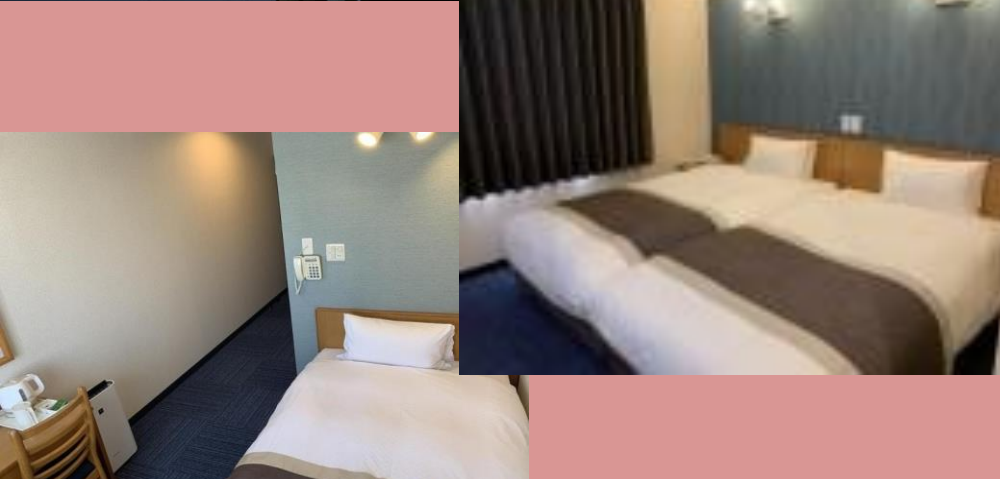

ビジネスホテル鳴門

～East Area～

Cottage Stay	ビジネスホテル鳴門 Business Hotel Naruto			
Address	鳴門市撫養町齊田字大堤104-105 104-105, Otsutsumi, Saida, Muya- cho, Naruto City, Tokushima			
TEL	+81-88-686-2555			
FAX	+81-88-686-2588			
E-mail	info@businesshotel-naruto.com			
HP	http://businesshotel-naruto.com/			
Accommodation Capacity	客室数 Maximum number of room	51	定員 Maximum number of people	66