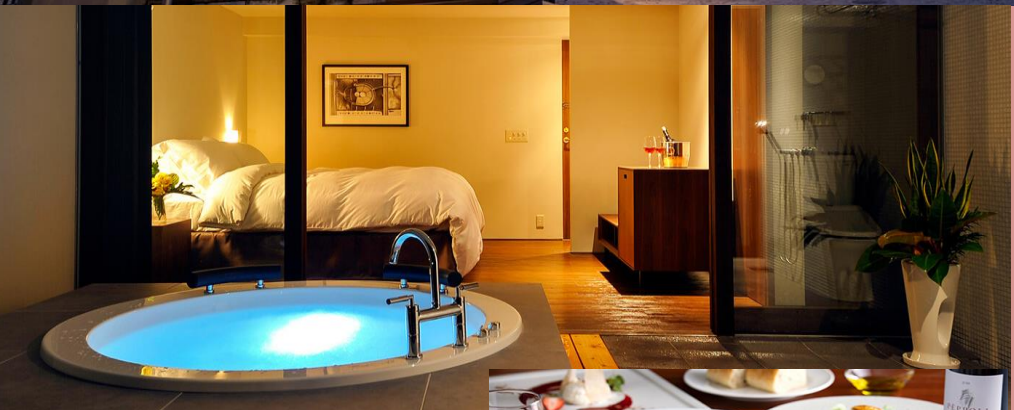

リゾートホテルモアナコースト/ヴィラ・ベル・トラumont

～East Area～

Cottage Stay	リゾートホテルモアナコースト /ヴィラ・ベル・トラumont Resort Hotel Moana Coast			
Address	鳴門市鳴門町土佐泊浦字高砂186-16 186-16, Takasago, Tosadomariura, Naruto-cho, Naruto-shi, Tokushima			
TEL	+81-88-687-2255			
FAX	+81-88-687-2290			
E-mail	moana@moana.co.jp			
HP	https://moana.co.jp/			
Accommodation Capacity	客室数 Maximum number of room	16	定員 Maximum number of people	50