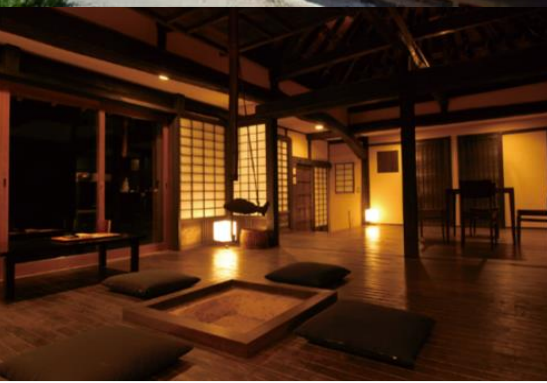

桃源郷祖谷の山里 茅葺き民家ステイ

～West Area～

Cottage Stay	桃源郷祖谷の山里 茅葺き民家ステイ Togenkyo-Iya Thatched-roof Farmhouse Stay			
Address	三好市東祖谷落合403番地 403 Ochiai, Higashi-Iya, Miyoshi City, Tokushima			
TEL	+81-883-88-2540			
FAX	+81-883-88-2541			
E-mail	info@togenkyo-iyajp			
HP	https://www.togenkyo-iyajp/thatched-house/			
Accommodation Capacity	客室数 Maximum number of room	8	定員 Maximum number of people	42