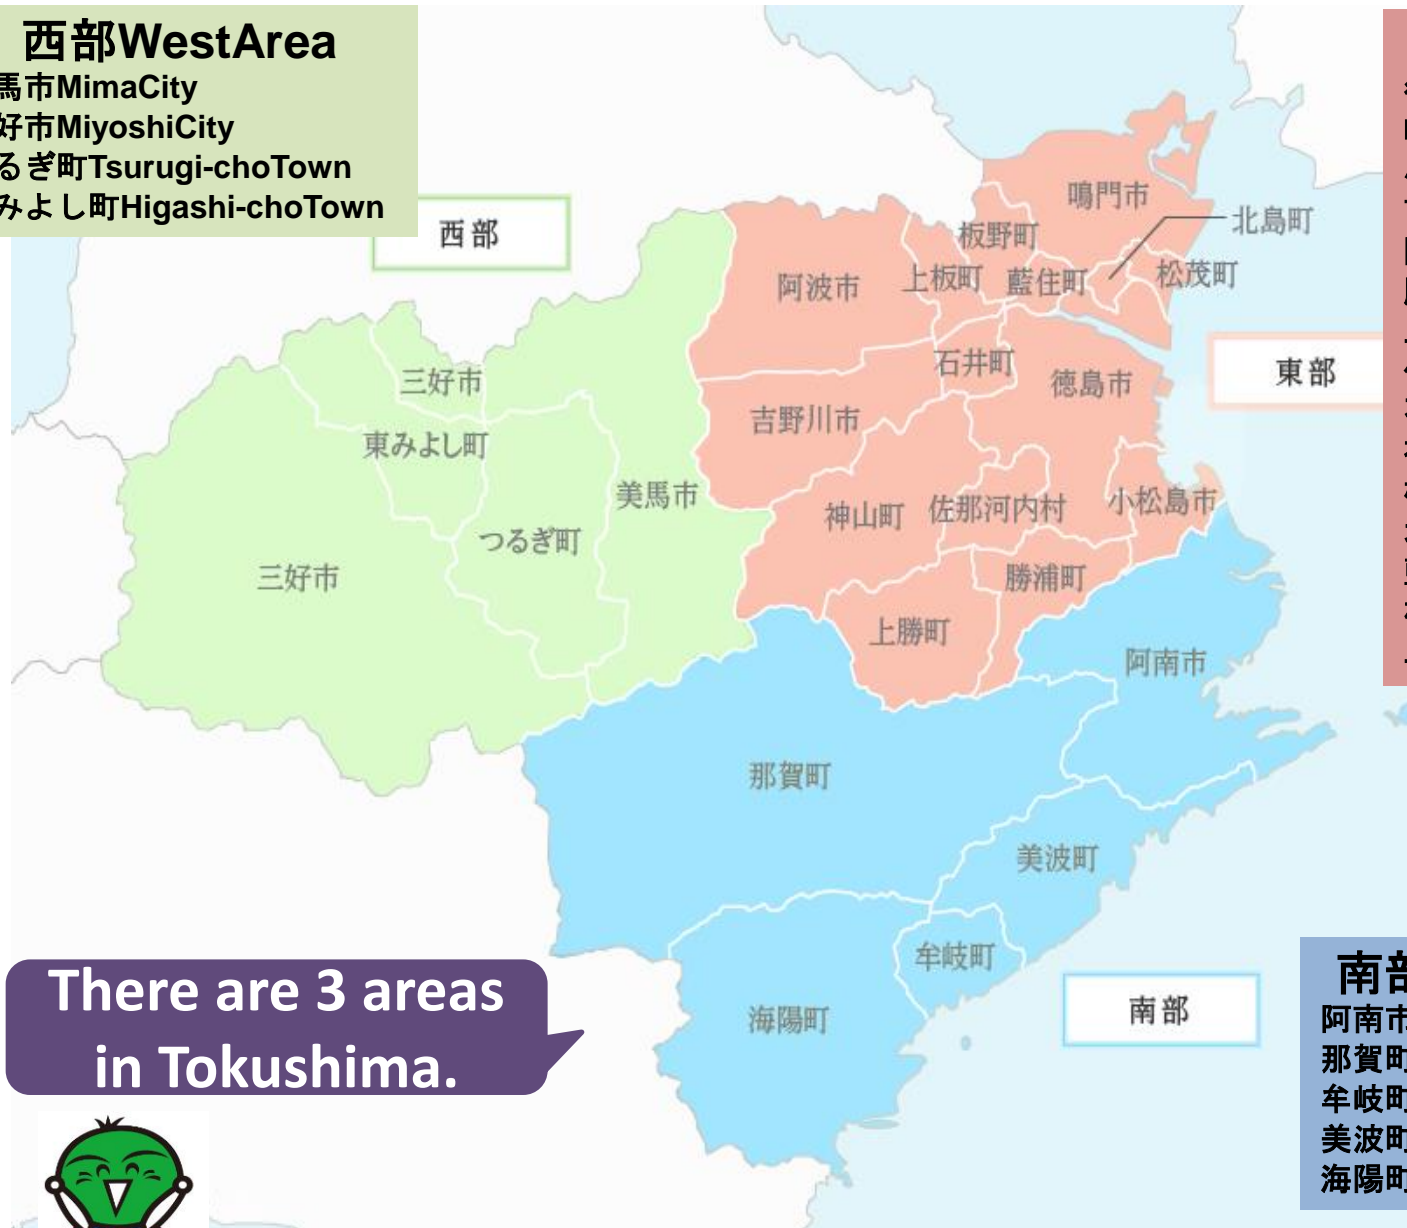

徳島宿泊施設案内

Tokushima Accommodation

Area division of Tokushima

西部 West Area

美馬市 Mima City
三好市 Miyoshi City
つるぎ町 Tsurugi-cho Town
東みよし町 Higashi-cho Town

東部 East Area

徳島市 Tokushima City
鳴門市 Naruto City
小松島市 Komatsu City
吉野川市 Yoshinogawa City
阿波市 Awa City
勝浦町 Katsuura-cho Town
上勝町 Kamikatsu-cho Town
佐那河内村 Sanagochi Village
石井町 Ishii-cho Town
神山町 Kamiyama-cho Town
松茂町 Matsushige-cho Town
北島町 Kitajima-cho Town
藍住町 Aizumi-cho Town
板野町 Itano-cho Town
上板町 Kamiita-cho Town

There are 3 areas
in Tokushima.

南部 South Area

阿南市 Anan City
那賀町 Nakacho Town
牟岐町 Mugicho Town
美波町 Minamicho Town
海陽町 Kaiyocho Town

JRホテルクレメント徳島

～East Area～

Cottage Stay	JRホテルクレメント徳島 JR HOTEL CLEMENT TOKUSHIMA			
Address	徳島市寺島本町西1丁目61番地 1-61 Terashima-honcho-nisi, Tokushima City, Tokushima			
TEL	+81-88-656-3111			
FAX	+81-88-656-3132			
E-mail	For enquiries, please contact us via e-mail template on our website.			
HP	https://www.jrclement.co.jp/tokushima/			
Accommodation Capacity	客室数 Maximum number of room	250	定員 Maximum number of people	535