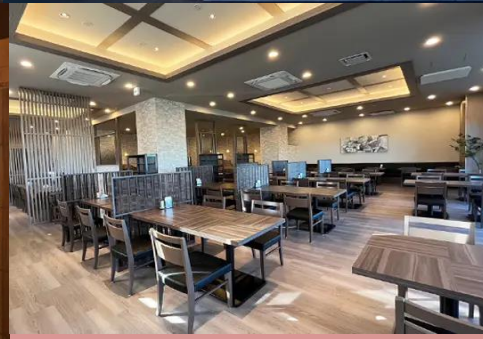

ホテルルートイン徳島空港-松茂スマートインター-

~East Area~

2023.8 New Open!

Cottage Stay	ホテルルートイン徳島空港 -松茂スマートインター- HOTEL ROUTE INN TOKUSHIMA AIRPORT-Matsushige Smartinter-			
Address	板野郡松茂町中喜来宮前四番越13番1 13-1,Miyamaeyonbangoshi, Nakagirai, Matsushige-cho,Itanogun,Tokushima			
TEL	+81-88-699-1211			
FAX	+81-88-699-1212			
E-mail	tokushima-airport@route-inn.co.jp			
HP	https://www.route-inn.co.jp/hotel_list/tokushima/index.html tel.id 715/			
Accommodation Capacity	客室数 Maximum number of room	203	定員 Maximum number of people	292